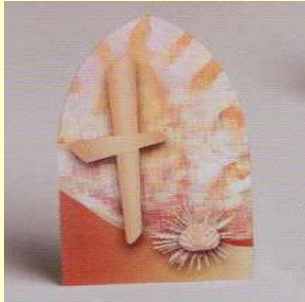

Communion

Collection Blé
Nina
Grand modèle 140 gr 3,60€
Petit modèle 65 gr 2,60€

Collection Blé

Bougie
30 gr 0,90€

Collection Blé

Image
0,75€

Collection Messenger

Nina
Grand modèle 140 gr 3,60€
Petit modèle 65 gr 2,60€