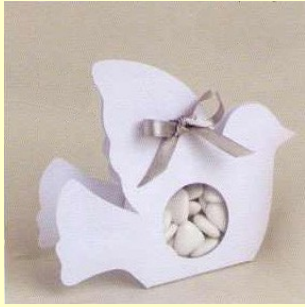

Collection Coeurs argentés

Pochon Iris

60 gr 0,85€

Collection Coeurs argentés

Foureau

Petit modèle 50 gr 0,95€

Ballotin Colombe transparent
30 gr 1,30€

Collection Orchidée/Papillon
Nina
Petit modèle 65 gr 2,60€

Collection Orchidée/Papillon
Pochon Zelda
80 gr 0,80€

Ballotin Robe de Mariée
40 gr 1€

Ballotin Smoking
40 gr 1€

Sujet
existe en différents modèles

Sujet
existe en différents modèles

Urne
existe en différents coloris
16,90€