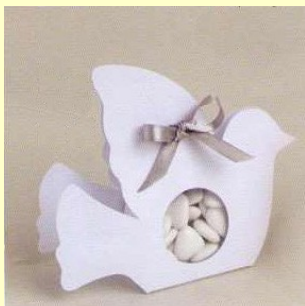

Ballotin Biberon
existe en plusieurs coloris
30 gr 1,30€

Transparents

Etui transparent
existe en plusieurs dimensions
15cm 0,60€
10cm 0,50€

Florette
40 gr 0,80€

Cube Cadeau
40 gr 1,10€

Ballotin Colombe transparent
30 gr 1,30€

Tubes en verre

15cm 40 gr 0,90€

10cm 30 gr 0,80€

Porte bougie
avec inscription pour Parrain ou Marraine
6,50€

Boules Transparentes
5cm 30 gr 0,50€

Boules Transparentes
6cm 40 gr 0,60€

Ourson Transparent
30 gr 1,15€