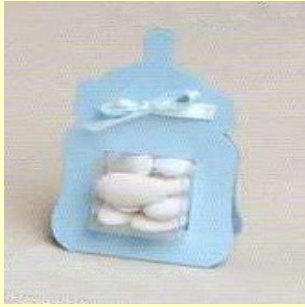

Ballotin Zèbre

30 gr 0,85€

Ballotin Mouton transparent

30 gr 1,30€

Ballotin Cheval

existe en plusieurs coloris
30 gr 1,30€

Ballotin Ourson

existe en plusieurs coloris
30 gr 1,30€

Ballotin Biberon
existe en plusieurs coloris
30 gr 1,30€

Transparents

Etui transparent
existe en plusieurs dimensions
15cm 0,60€
10cm 0,50€

Florette
40 gr 0,80€

Cube Cadeau
40 gr 1,10€

Ballotin Colombe transparent
30 gr 1,30€