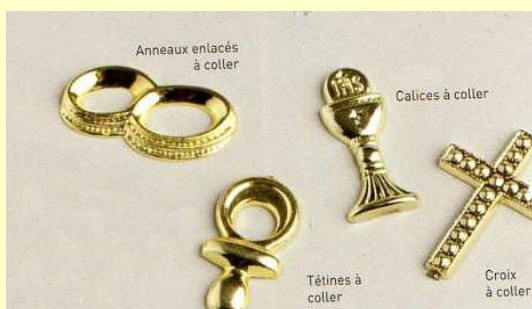

Boule 10cm
avec étiquette Parrain ou Marraine
100 gr 4,50€

Etui plastique 15 cm + fleur
avec étiquette
40 gr 1,60€

Etui plastique 15 cm + fleur
avec étiquette
40 gr 0,85€

Boîte cadeau
50 gr 1,10€

Accessoires

Fil métallique
existe en différents coloris
rouleau de 25m 3,30€

Ruban Satin
 existe en différents coloris
 6mm large 25m 2,20€

Accessoires dorés
 existe en différents modèles
 0,25€ l'unité

Tulle Clara
 existe en différents coloris
 0,60€