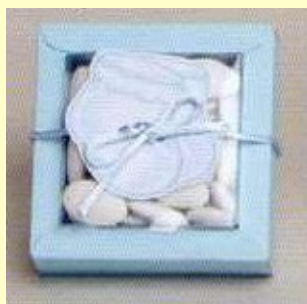

Baptême

Collection Ballerine

Nina grand modèle
transparent

+ vignette Tutu

140 gr 3,60€

existe en petit modèle 65 gr 2,60€

Collection Chaussons

Nina